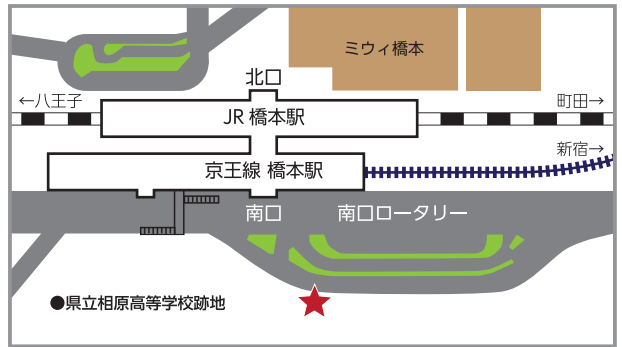

プリスクール バス乗降場所 Map

▼JR線 相模原駅

▼JR線 古淵駅 *小学校と異なります

▼小田急線 相模大野駅

▼京王線 京王堀之内駅

▼JR・京王線 橋本駅

▼JR線 淵野辺駅 *小学校と異なります

▼JR・小田急線 町田駅 *小学校と異なります

▼京王線・小田急線 多摩センター駅 *小学校と異なります

▼京王線 多摩境駅

小学校 バス乗降場所 Map

▼JR線 相模原駅

▼JR線 古淵駅 *プリスクールと異なります

▼小田急線 相模大野駅

▼京王線 京王堀之内駅

▼JR・京王線 橋本駅