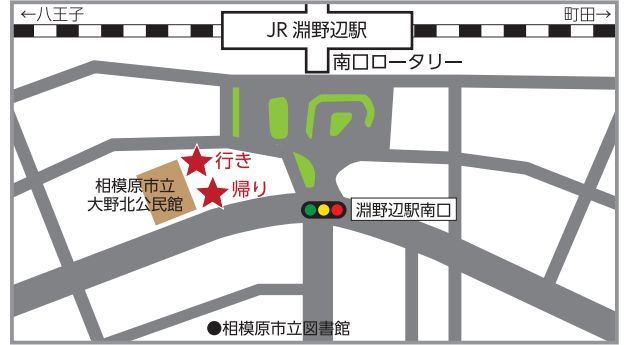

プリスクール バス乗降場所 Map

▼JR線 相模原駅

▼JR線 古淵駅 *小学校と異なります

▼小田急線 相模大野駅

▼京王線 京王堀之内駅

▼JR・京王線 橋本駅

▼JR線 淵野辺駅 *小学校と異なります

▼JR・小田急線 町田駅 *小学校と異なります

▼京王線・小田急線 多摩センター駅 *小学校と異なります

▼京王線 多摩境駅

小学校 バス乗降場所 Map

▼JR線 相模原駅

▼JR線 古淵駅 *プリスクールと異なります

▼小田急線 相模大野駅

▼京王線 京王堀之内駅

▼JR・京王線 橋本駅