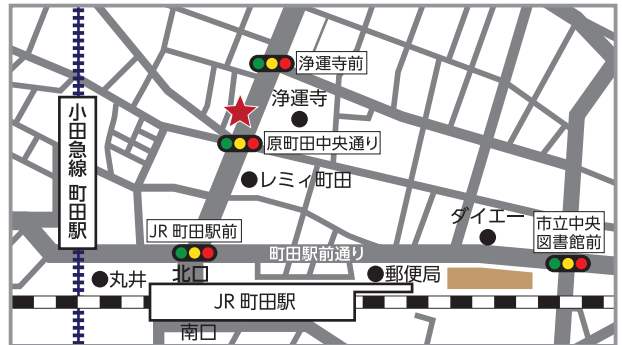

プリスクール バス乗降場所 Map

▼JR線 相模原駅

▼JR線 古淵駅 *小学校と異なります

▼小田急線 相模大野駅

▼京王線 京王堀之内駅

▼JR・京王線 橋本駅

▼JR線 淵野辺駅 *小学校と異なります

▼JR・小田急線 町田駅 *小学校と異なります

▼京王線・小田急線 多摩センター駅 *小学校と異なります

▼京王線 多摩境駅

小学校 バス乗降場所 Map

▼JR線 相模原駅

▼JR線 古淵駅 *プリスクールと異なります

▼小田急線 相模大野駅

▼京王線 京王堀之内駅

▼JR・京王線 橋本駅

▼JR線 淵野辺駅 *プリスクールと異なります

▼JR・小田急線 町田駅 *プリスクールと異なります

▼京王線・小田急線 多摩センター駅 *プリスクール と異なります

▼京王線 多摩境駅