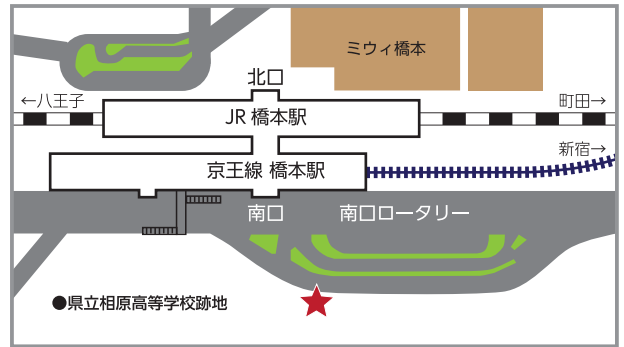

プリスクール バス乗降場所 Map

▼JR線 相模原駅

▼JR線 古淵駅 *小学校と異なります

▼小田急線 相模大野駅

▼京王線 京王堀之内駅

▼JR・京王線 橋本駅

▼JR線 淵野辺駅 *小学校と異なります

▼JR・小田急線 町田駅 *小学校と異なります

▼京王線・小田急線 多摩センター駅 *小学校と異なります

▼京王線 多摩境駅

小学校 バス乗降場所 Map

▼JR線 相模原駅

▼JR線 古淵駅 *プリスクールと異なります

▼小田急線 相模大野駅

▼京王線 京王堀之内駅

▼JR・京王線 橋本駅