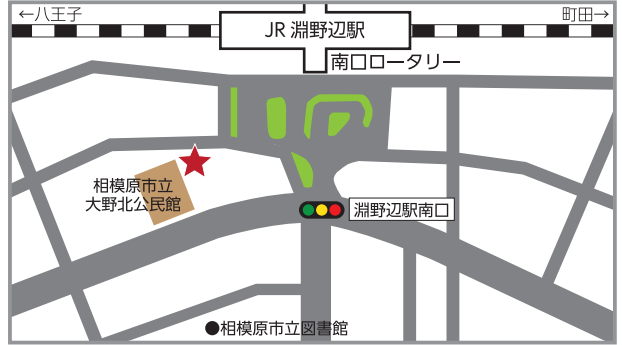

プリスクール バス乗降場所 Map

▼JR線 相模原駅

▼JR線 古淵駅 *小学校と異なります

▼小田急線 相模大野駅

▼京王線 京王堀之内駅

▼JR・京王線 橋本駅

▼JR線 淵野辺駅 *小学校と異なります

▼JR・小田急線 町田駅 *小学校と異なります

▼京王線・小田急線 多摩センター駅 *小学校と異なります

▼京王線 多摩境駅

小学校 バス乗降場所 Map

▼JR線 相模原駅

▼JR線 古淵駅 *プリスクールと異なります

▼小田急線 相模大野駅

▼京王線 京王堀之内駅

▼JR・京王線 橋本駅

▼JR線 淵野辺駅 *プリスクールと異なります

▼JR・小田急線 町田駅 *プリスクールと異なります

▼京王線・小田急線 多摩センター駅 *プリスクール と異なります

▼京王線 多摩境駅