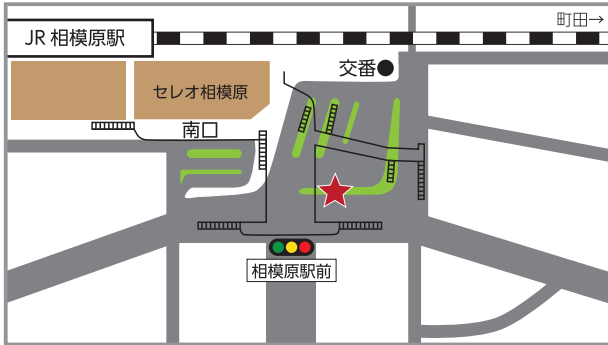

プリスクール バス乗降場所 Map

▼JR線 相模原駅

▼JR線 古淵駅 *小学校と異なります

▼小田急線 相模大野駅

▼京王線 京王堀之内駅

▼JR・京王線 橋本駅

▼JR線 淵野辺駅 *小学校と異なります

▼JR・小田急線 町田駅 *小学校と異なります

▼京王線・小田急線 多摩センター駅 *小学校と異なります

▼京王線 多摩境駅

小学校 バス乗降場所 Map

▼JR線 相模原駅

▼JR線 古淵駅 *プリスクールと異なります

▼小田急線 相模大野駅

▼京王線 京王堀之内駅

▼JR・京王線 橋本駅