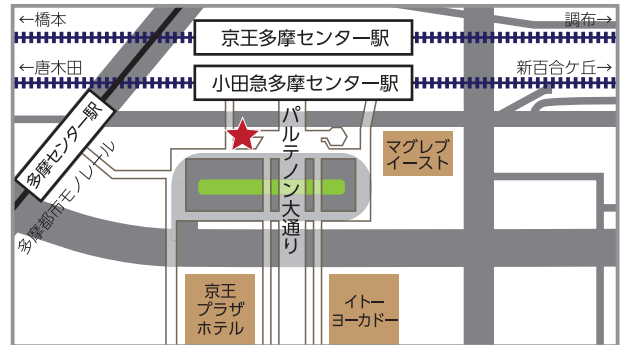

プリスクール バス乗降場所 Map

▼JR線 相模原駅

▼JR線 古淵駅 *小学校と異なります

▼小田急線 相模大野駅

▼京王線 京王堀之内駅

▼JR・京王線 橋本駅

▼JR線 淵野辺駅 *小学校と異なります

▼JR・小田急線 町田駅 *小学校と異なります

▼京王線・小田急線 多摩センター駅 *小学校と異なります

▼京王線 多摩境駅

小学校 バス乗降場所 Map

▼JR線 相模原駅

▼JR線 古淵駅 *プリスクールと異なります

▼小田急線 相模大野駅

▼京王線 京王堀之内駅

▼JR・京王線 橋本駅