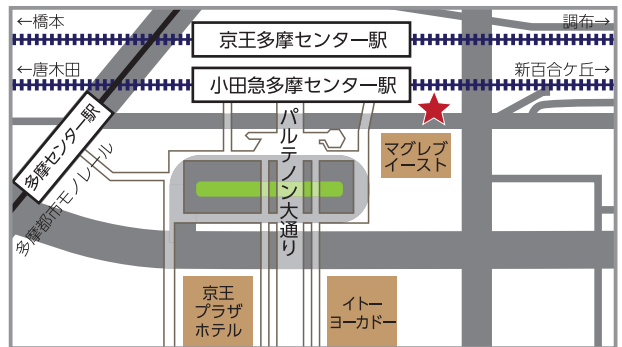

プリスクール バス乗降場所 Map

▼JR線 相模原駅

▼JR線 古淵駅 *小学校と異なります

▼小田急線 相模大野駅

▼京王線 京王堀之内駅

▼JR・京王線 橋本駅

▼JR線 淵野辺駅 *小学校と異なります

▼JR・小田急線 町田駅 *小学校と異なります

▼京王線・小田急線 多摩センター駅 *小学校と異なります

▼京王線 多摩境駅

小学校 バス乗降場所 Map

▼JR線 相模原駅

▼JR線 古淵駅 *プリスクールと異なります

▼小田急線 相模大野駅

▼京王線 京王堀之内駅

▼JR・京王線 橋本駅

▼JR線 淵野辺駅 *プリスクールと異なります

▼JR・小田急線 町田駅 *プリスクールと異なります

▼京王線・小田急線 多摩センター駅 *プリスクール と異なります

▼京王線 多摩境駅